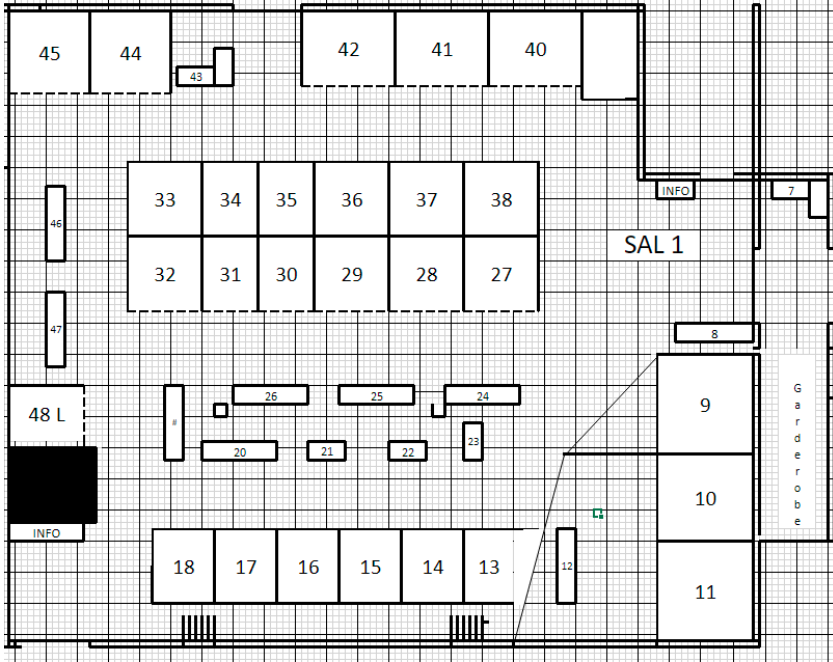

Mulighed for at deltage i en klangmeditation – her kan alle være med.

Standplan

Stand nr. 7	Avian Eferose Sheirla Kofoed	Reiki Care
Stand nr. 8	Birgit Rønnow	Klinik BeWell
Stand nr. 9	Peter Heini Glistrup	Folkekirken
Stand nr. 10	Dodo Lindemann	Håndlæsning og Vejledning
Stand nr. 11	Moorggan Gersdorff	Bevidsthedsmedicin, Mental Coach
Stand nr. 12	Moorggan Gersdorff	Landsorganisation Natur Sundhedsråd
Stand nr. 13+14	Lotte Koch	Lotte Koch – Holistisk klinik og skole
Stand nr. 15	Jens Jørgen Nielsen	Få et optimalt-liv.nu
Stand nr. 16	Kathe Dykjær Jensen	Magisk Effekt
Stand nr. 17	Marianne Jønsholt	Gallerimaj
Stand nr. 18	Ozskar Molnar	Synergy Healing
Stand nr. 19	Flora June	Naturel Wellness & BodyCare
Stand nr. 20	Ancsi Horváth	Mantami
Stand nr. 21	Sofie Franzen	My Living Temple
Stand nr. 22	Lea Glud Jensen	Ådal Soap
Stand nr. 23	Kathrine Krogh Hoffmann	Kristen Spiritualitet
Stand nr. 26	Karin Fogtmann	Sjæls Tegning med Clairvoyance
Stand nr. 27	Anette og Søren F. Andersen	Forever Living - Aloe Vera produkter
Stand nr. 28 A	Susanne Thisted Bomberg	Bombergers Massage
Stand nr. 28 B	Charlotte Nørgaard	Livsstilscoach
Stand nr. 29	Jaspir Pedersen	Cosmos Academy
Stand nr. 30	Susan Busk	Cosmos Academy
Stand nr. 31	Susan Jørgensen	Sjælens Vej
Stand nr. 32	Mette Nøhr	Frømtidens Medicin
Stand nr. 33 A	Arne Møller	ASEA - hjælp til dine celler
Stand nr. 33 B	Ole Dam	ASEA – hjælp til dine celler
Stand nr. 34	Anne Marie Bruun	Anne Maries Verden
Stand nr. 35	Sukriti Staarup	Håndlæsning og Healing
Stand nr. 36	Nancy Fensman	Balancehuset
Stand nr. 37	Lajla Trane	Unique Mindset
Stand nr. 38	Thomaas Apath Anglophil	Bryd dine mønstre
Stand nr. 39	Anne-Marie Laigaard	På rejse fra Hånd til Ånd
Stand nr. 40 + 41	Andreas Slot-Henriksen	LytTilJesus.dk
Stand nr. 42 A	Linnea Beek Hansen	Dream & Breathwork
Stand nr. 42 B	Annaliva Kineu	Kineu Spirit – Det Naturspirituelle Univers
Stand nr. 43	Christina Slot	Holistisk Balanceterapi
Stand nr. 46 + 47	Josepf Acuna Chalco	Krystaller og Inka smykker
Stand nr. 48	Kurt Bertelsen	Jordstrålecentret
Stand nr. 49	Ingeborg Hjortsballe	Den 6. Sans
Stand nr. 50	Jette Risum Hansen	Sjælehealerens Værksted
Stand nr. 52	Claus Pedersen	Livsvejleder.dk
Stand nr. 53	Kirsten Elholm Zachariassen	Meta Klinik
Stand nr. 55	Susie Kierkegaard	Hvad ønsker dit hjerte sig?
Stand nr. 58	Ricard Modlock	Lotus Hjerte Center
Stand nr. 59	Bent Olesen	Spirituel Livsstilskonsulent
Stand nr. 60	Erik Rørholm Larsen	Astro-Design
Stand nr. 61	Dina Nielsen	Goldenspirit
Stand nr. 62+63	Søren Schjerbeck	Shaman Shoppen
Stand nr. 64	Zanna Sangye	Spirituel Billedmager
Stand nr. 65+66	Kirsten Skov Hertz	Engle Skyen
Stand nr. 67+68	Bente Knudsen	Boutique Bentes Corner