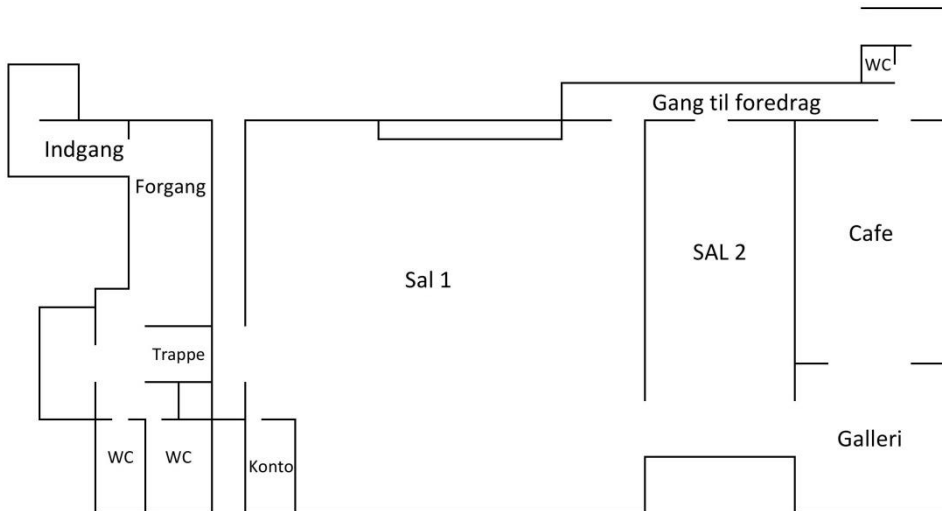

Messeoversigt