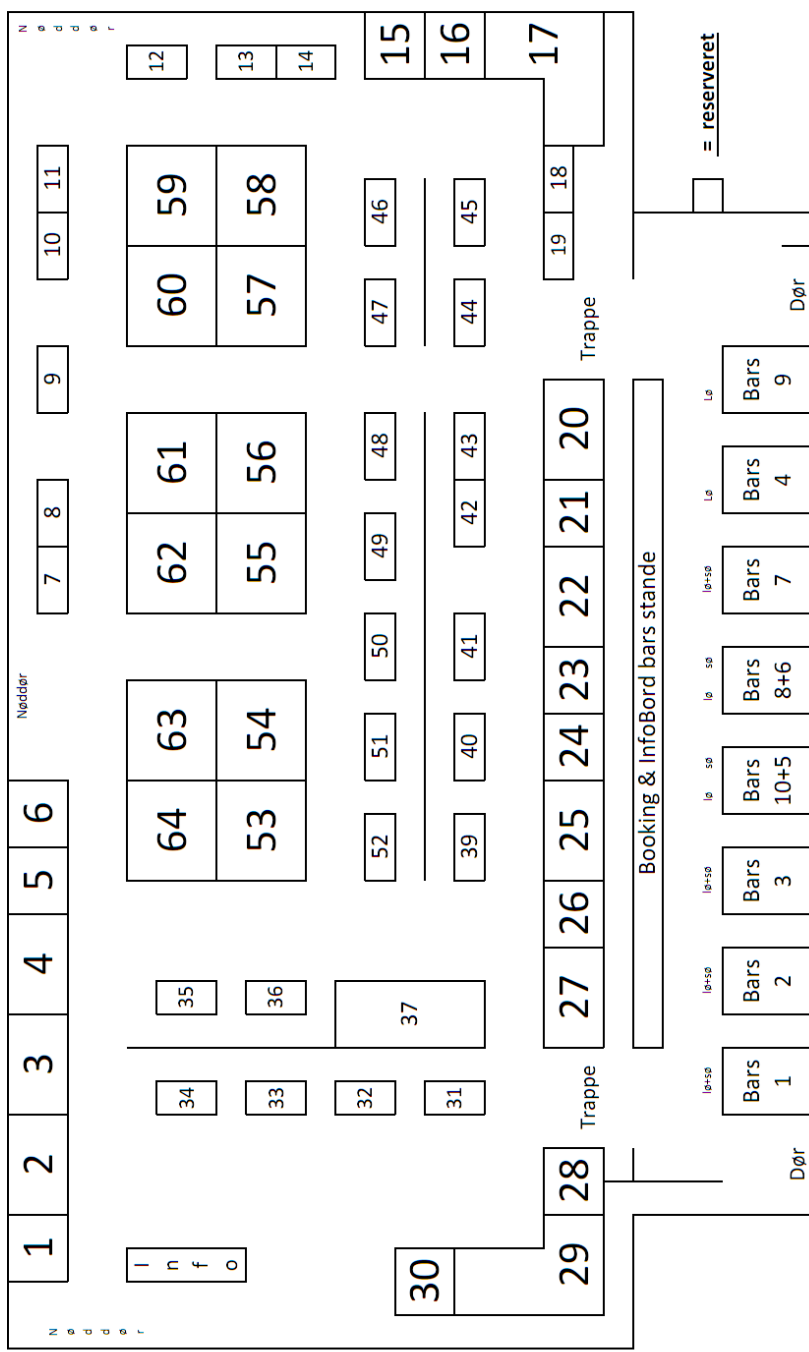

Lindvigsvej

Brandvej - udstillerparking uden for vejen